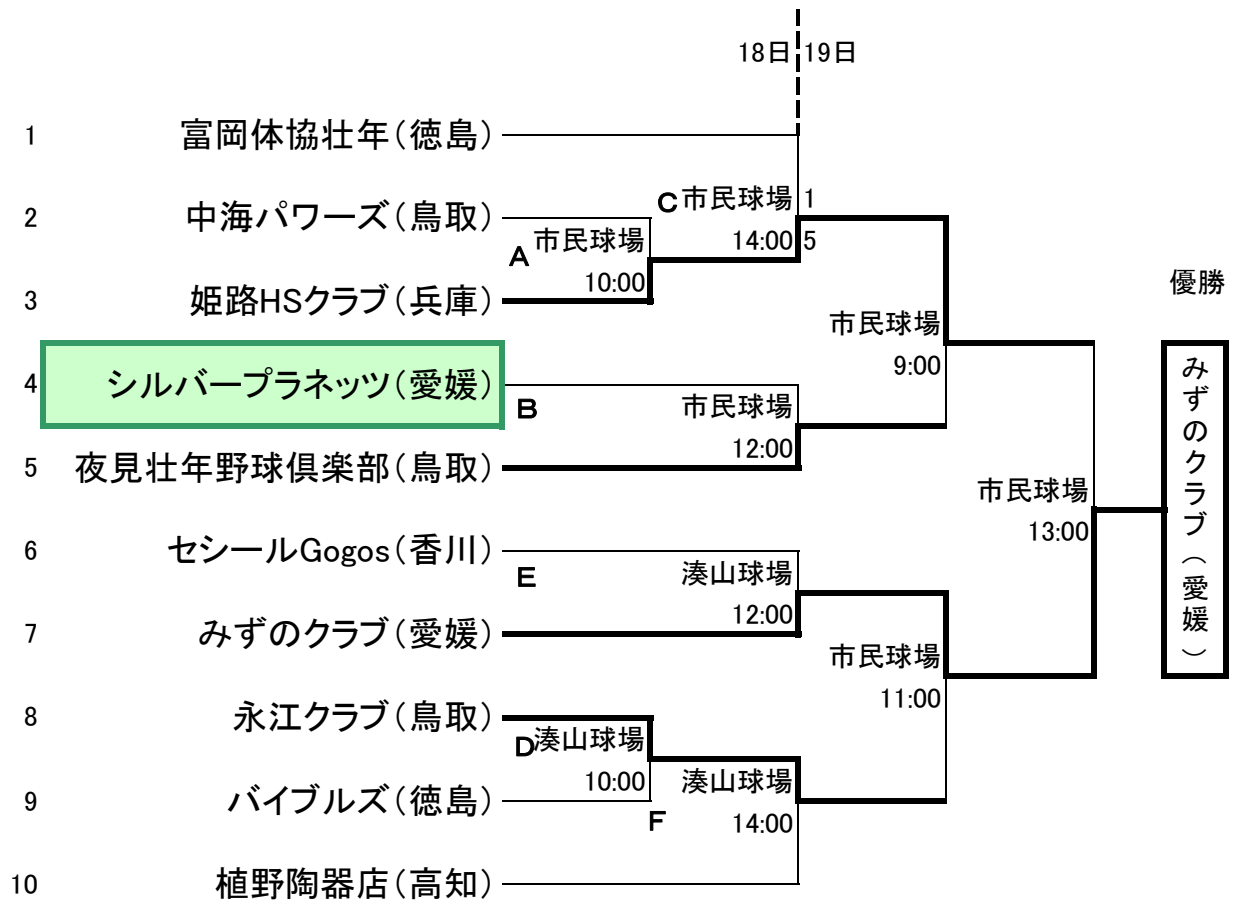

第13回西日本生涯野球大会組み合わせ

※若番が一塁側

交流試合(7月19日)

湊山球場

第1試合 9:00～ Aの敗者-Dの敗者

第2試合 11:00～ Bの敗者-Eの敗者

第3試合 13:00～ Cの敗者-Fの敗者