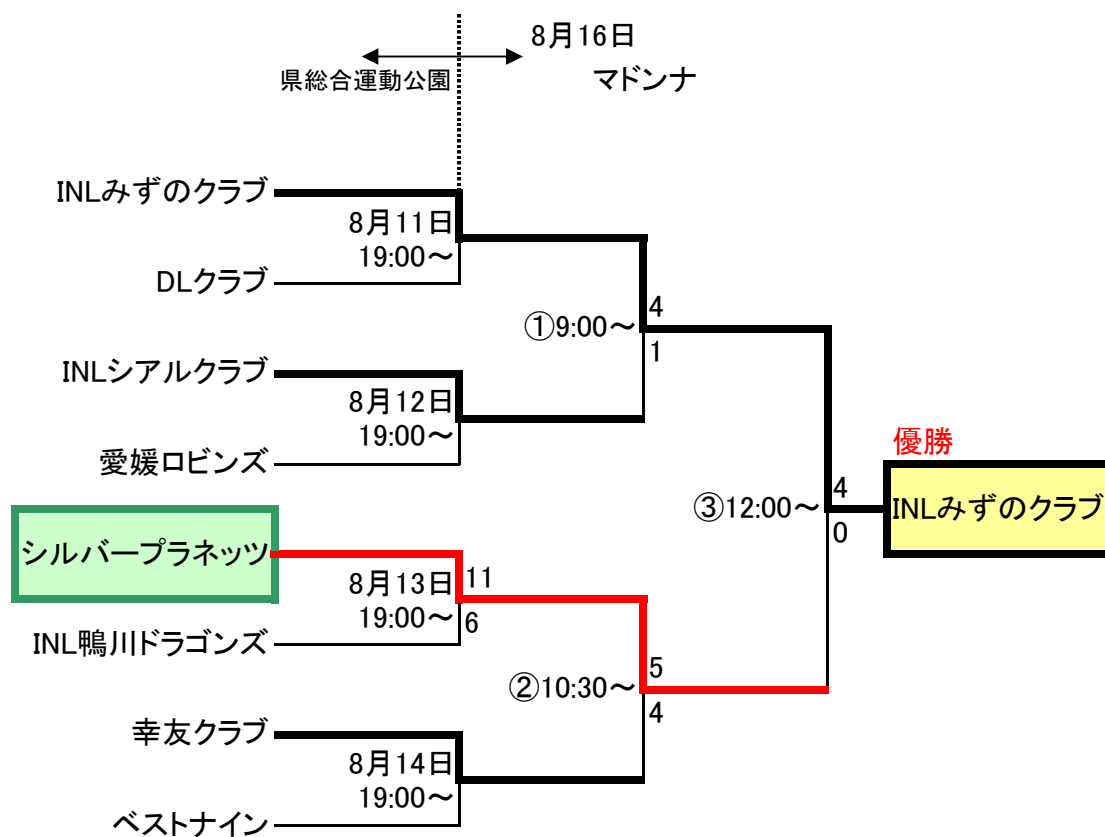

四国壮年王座決定戦中予地区大会

※若番が一塁側

※90分ゲーム(ただし決勝戦は時間制限を適用しない)

※使用球マルエスA号球

※優勝チームは松山地区代表として、8/29、30南宇和で開催の愛媛県大会に出場するものとする